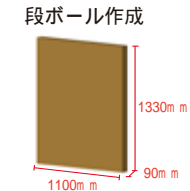

# 避難所用間仕切り ~プラスチックタイプ~

Shelter partition

## → セット内容

- ・扉パネル (W 1000/500 部分で曲げ加工 ×H1200) PP・・・2枚
- ・パネル (W 1000×H1300) PP・・・6枚
- ・マット (W 1000×H2000) PE・・・2枚
- ・ジョイントパーツ ストレート 3本 H1300  
L型 4本 H1300

## → パッケージ

外箱寸法 (w 1100 × H 1330 × D90)