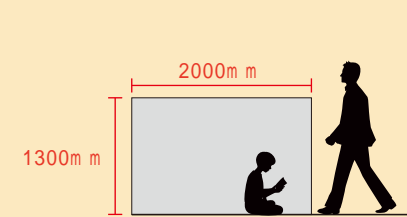

## → パッケージ

外箱寸法 (w 1100 × H 1330 × D90)

### 4 周囲の目線が気にならない高さ

高さ 1.3m に設定  
座った時や寝ている時に、  
そばを通る人と目が合いにくい

座って隠れて、立って見える

程よいサイズ感

横から見たイメージ

上から見たイメージ