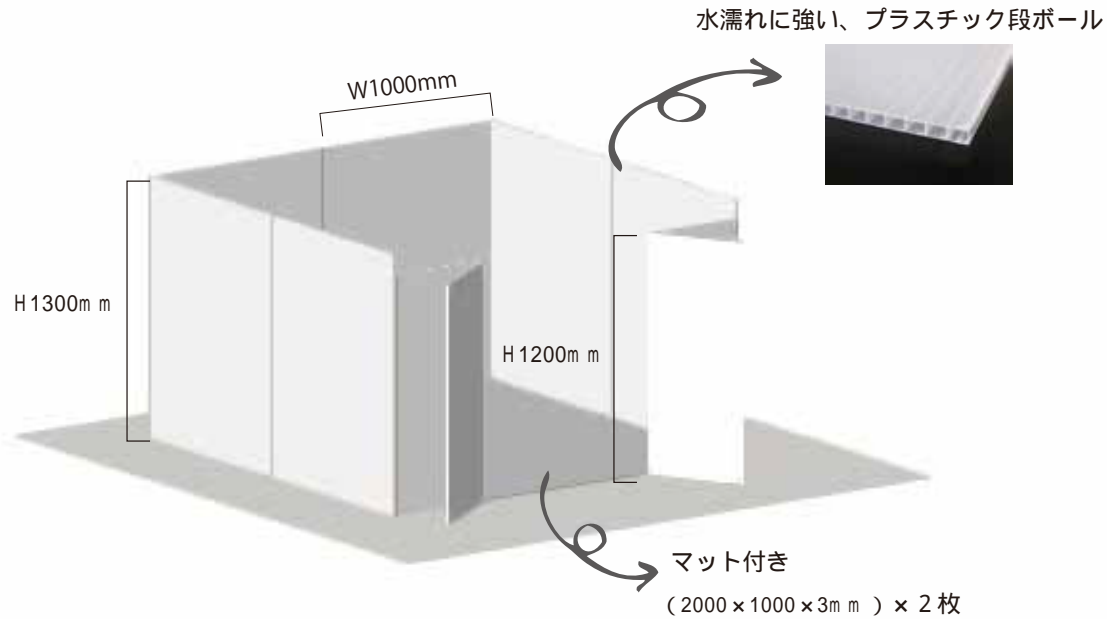

# 避難所用間仕切り ~プラスチックタイプ~

Shelter partition

## → セット内容

- ・扉パネル (W 1000/500 部分で曲げ加工 ×H1200) PP・・・2枚
- ・パネル (W 1000×H1300) PP・・・6枚
- ・マット (W 1000×H2000) PE・・・2枚
- ・ジョイントパーツ ストレート 3本 H1300  
L型 4本 H1300

## → パッケージ

外箱寸法 (w 1100 × H 1330 × D90)